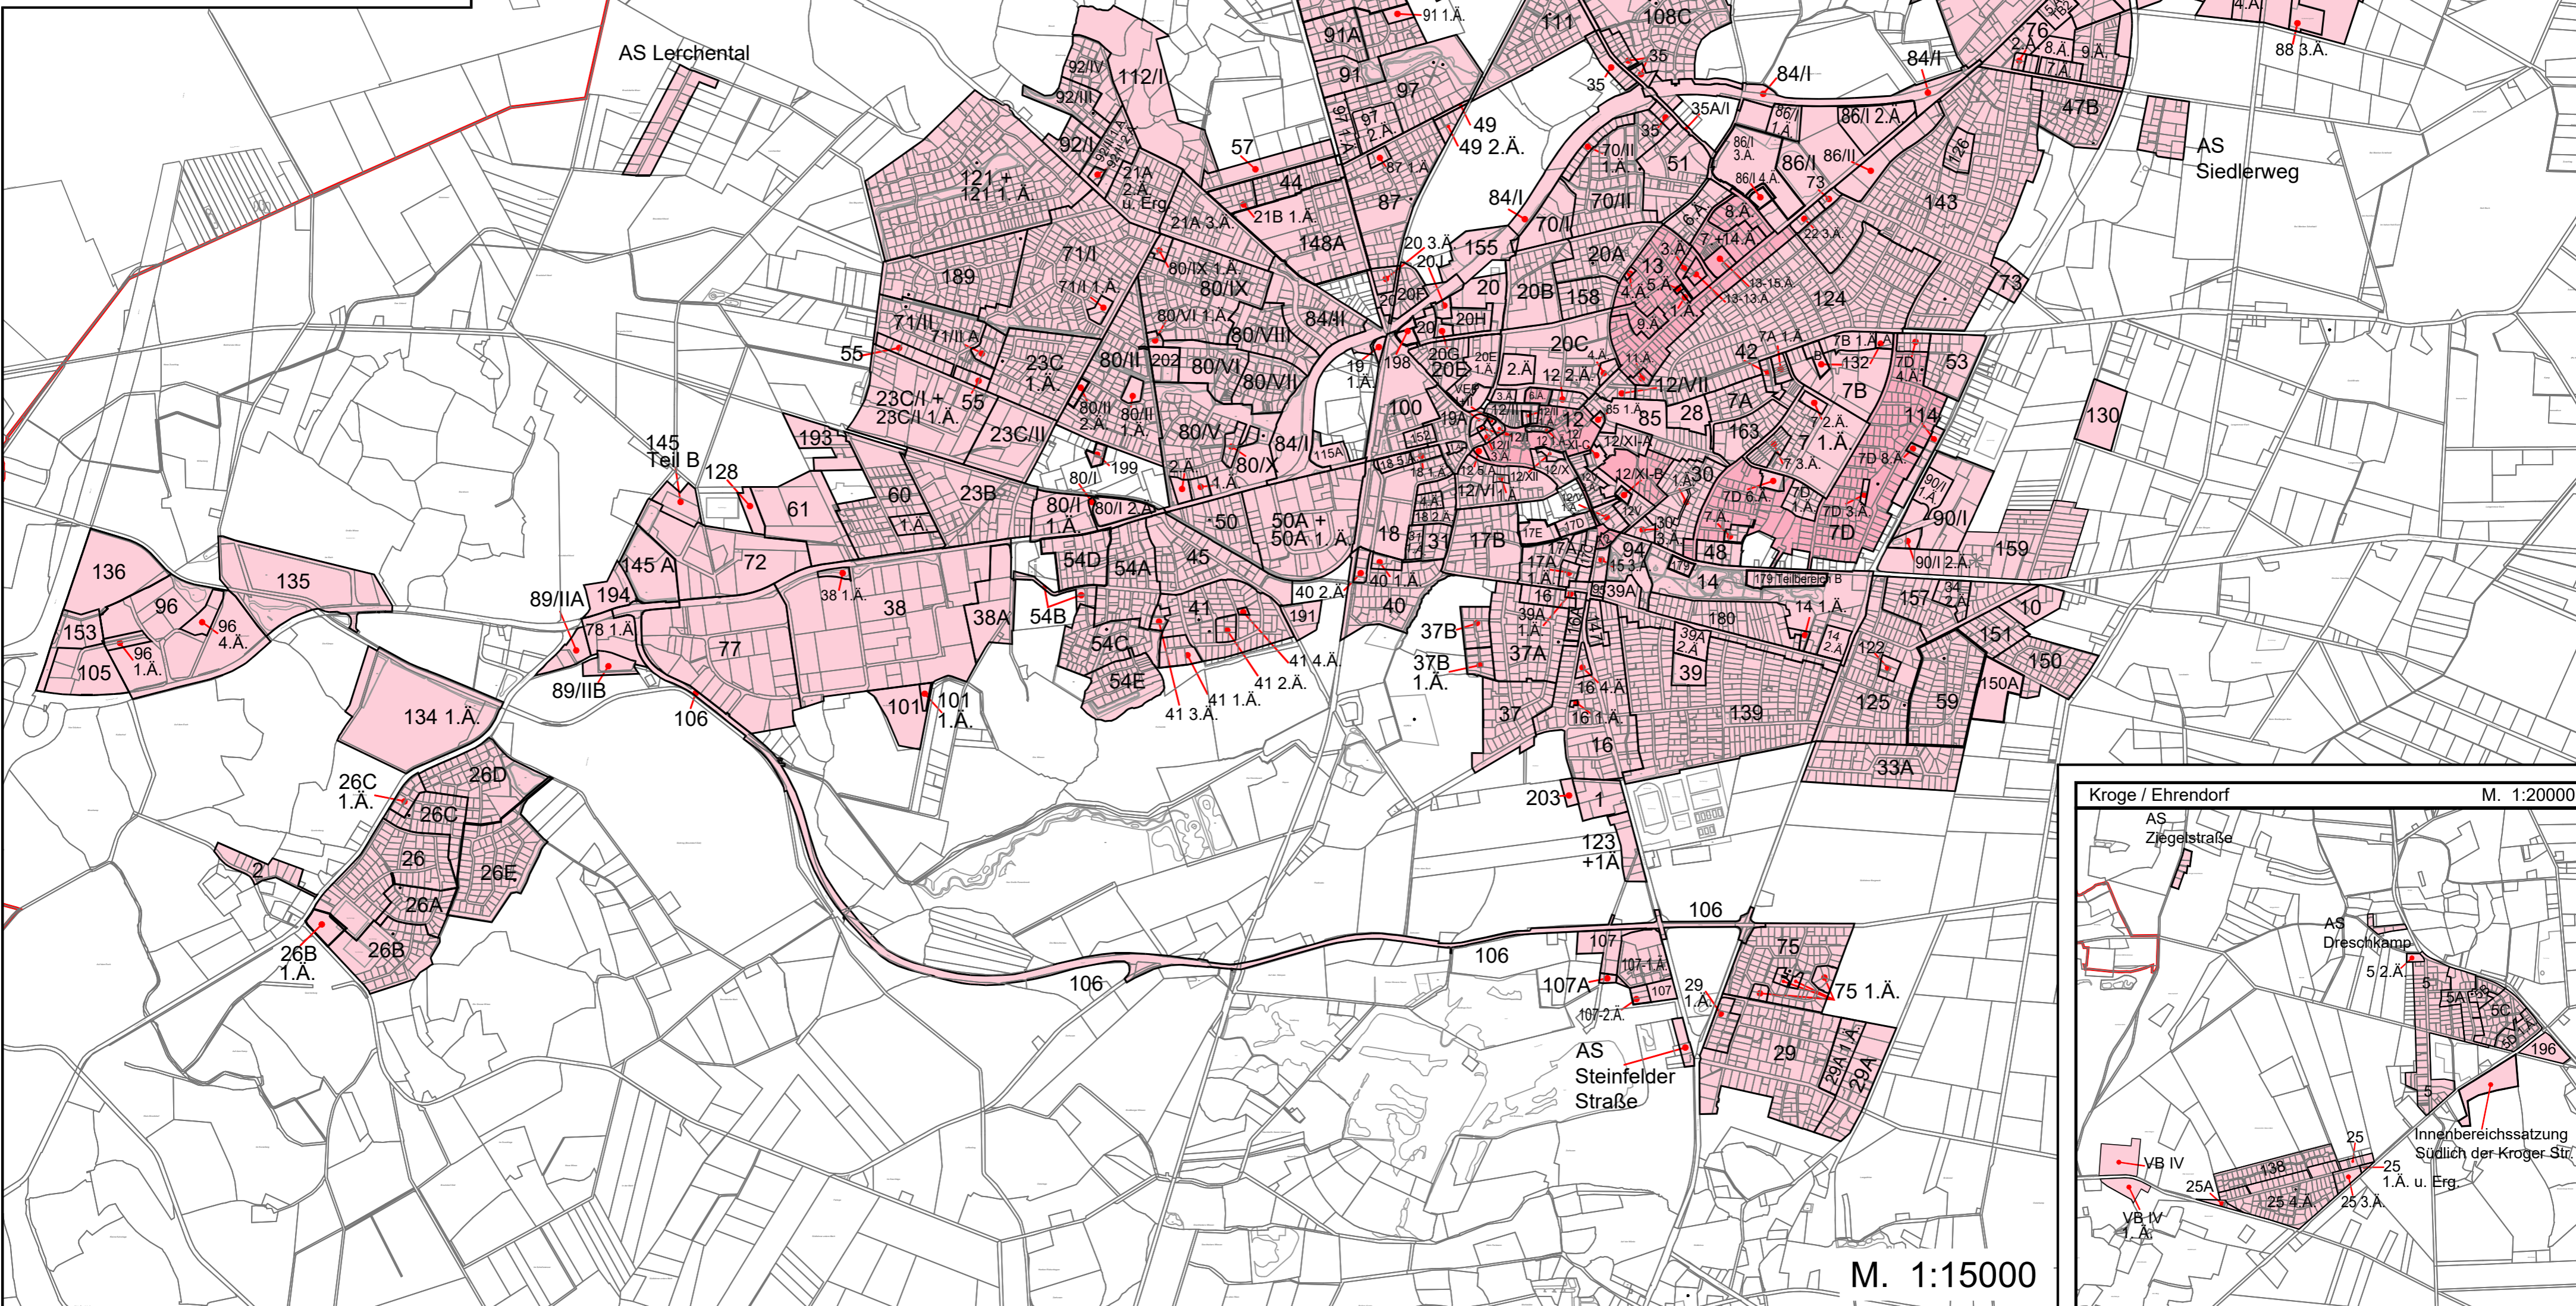

Übersicht der rechtskräftigen Bebauungspläne der Stadt Lohne

M. 1:15000