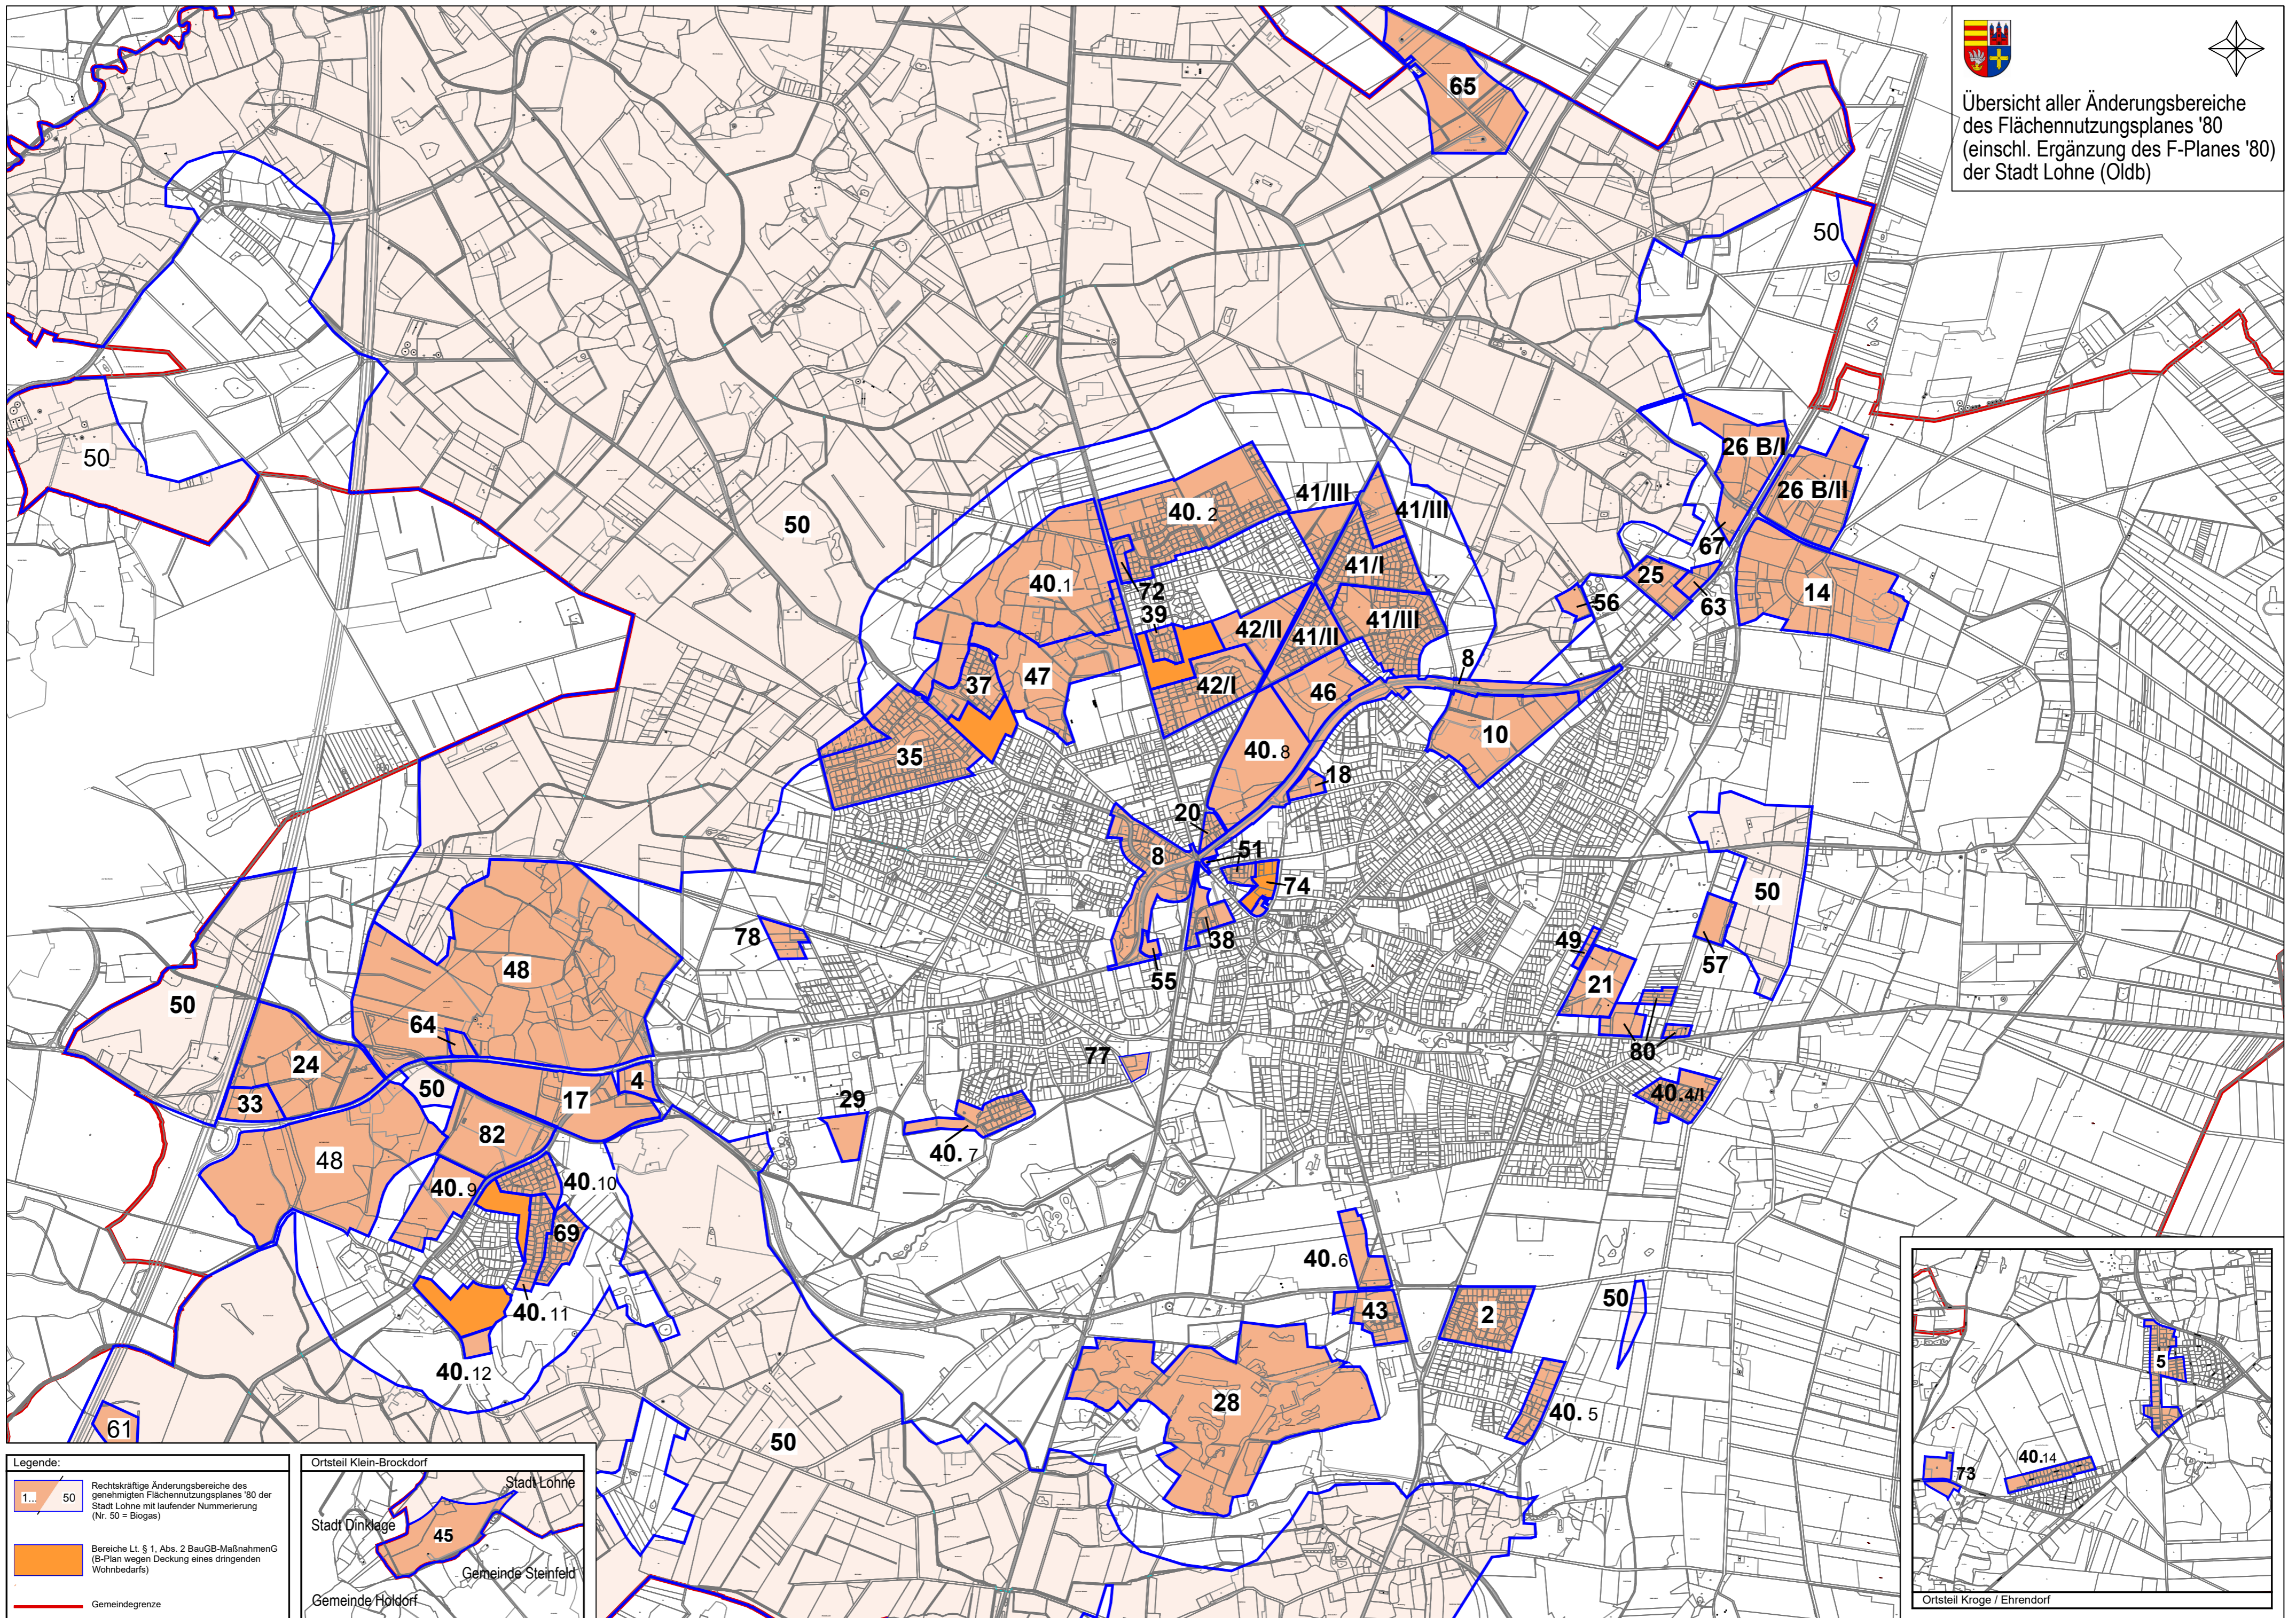

Übersicht aller Änderungsbereiche  
des Flächennutzungsplanes '80  
(einschl. Ergänzung des F-Planes '80)  
der Stadt Lohne (Oldb)

**Legende:**

- 1.. 50 Rechtskräftige Änderungsbereiche des genehmigten Flächennutzungsplanes '80 der Stadt Lohne mit laufender Nummerierung (Nr. 50 = Biogas)
- Bereiche Lt. § 1, Abs. 2 BauGB-MaßnahmenG (B-Plan wegen Deckung eines dringenden Wohnbedarfs)
- Gemeindegrenze

**Ortsteil Klein-Brockdorf**

Stadt Lohne  
Stadt Dinklage  
Gemeinde Steinfeld  
Gemeinde Holdorf

**Ortsteil Kroge / Ehrendorf**

5