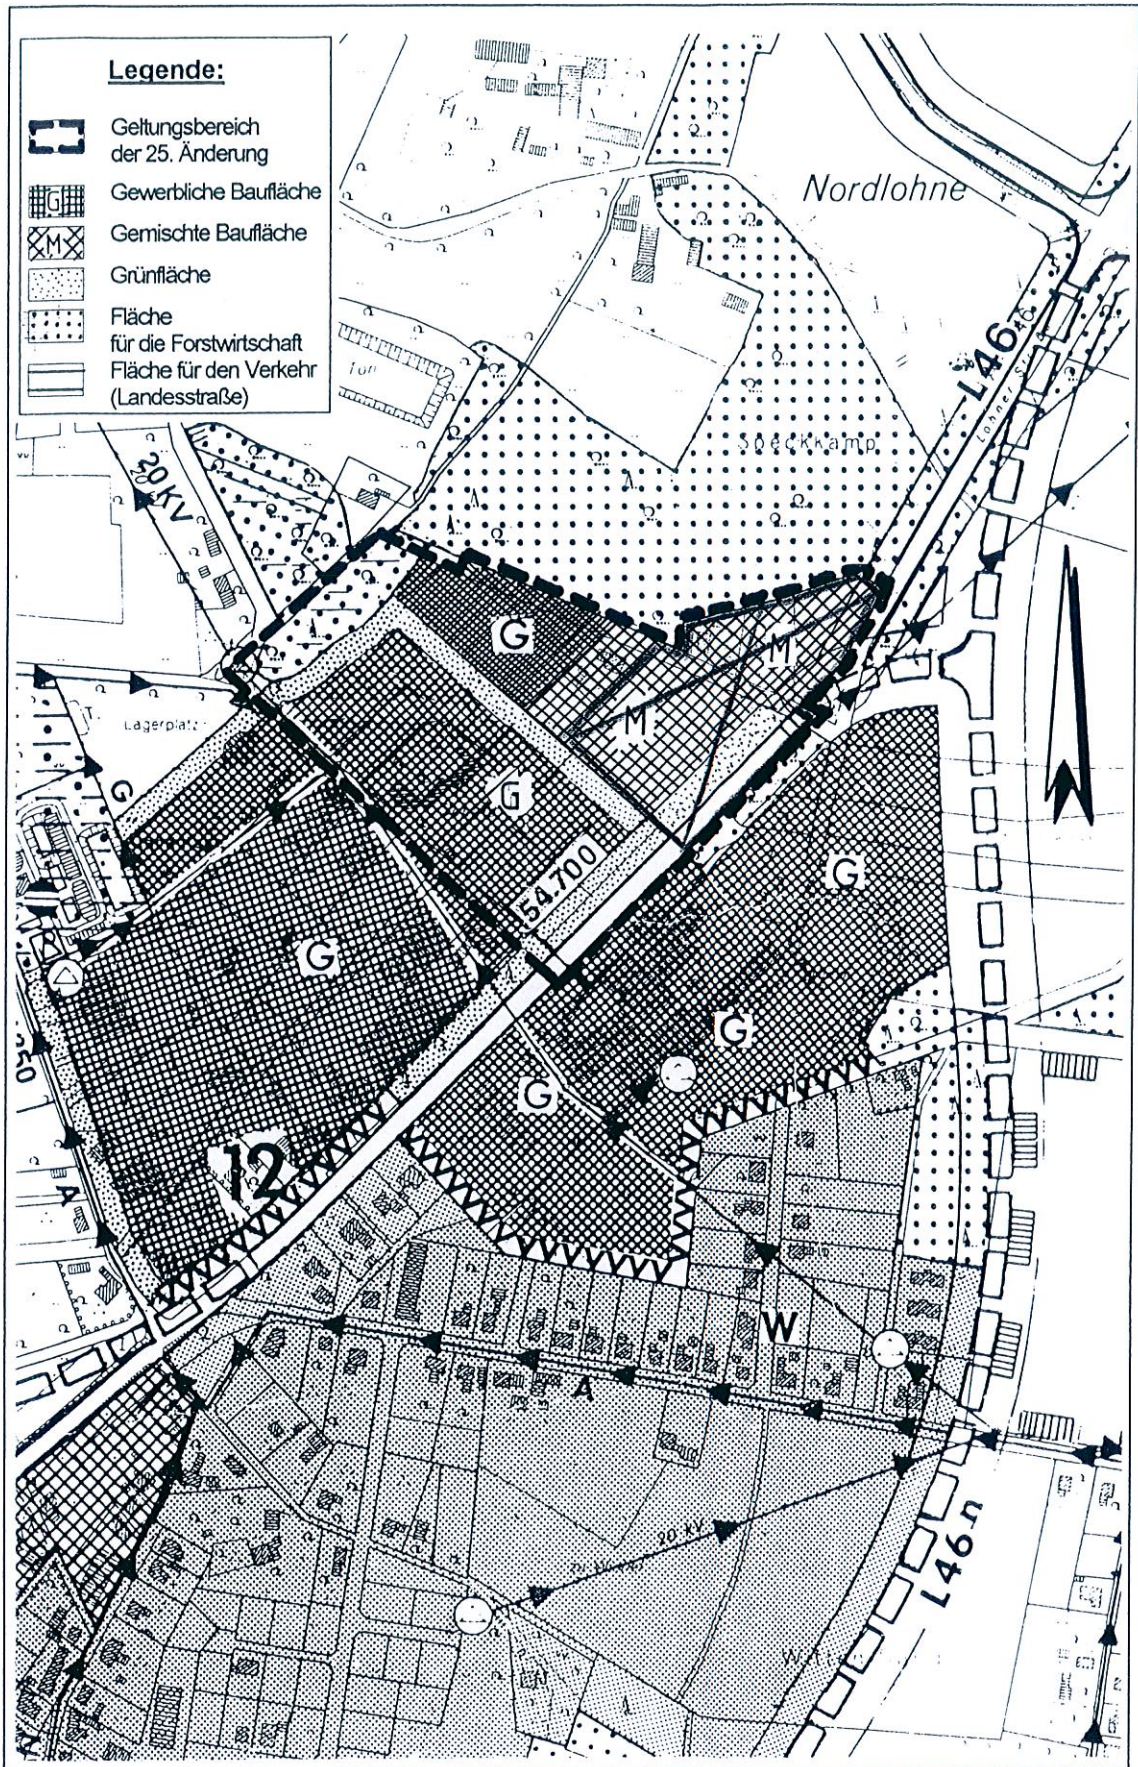

25.

25. Änderung des Flächennutzungsplanes '80 der Stadt Lohne

Maßstab 1 : 5000

sämtlicher Bereich, der auf Antrag der Stadt von der Genehmigung ausgenommen ist