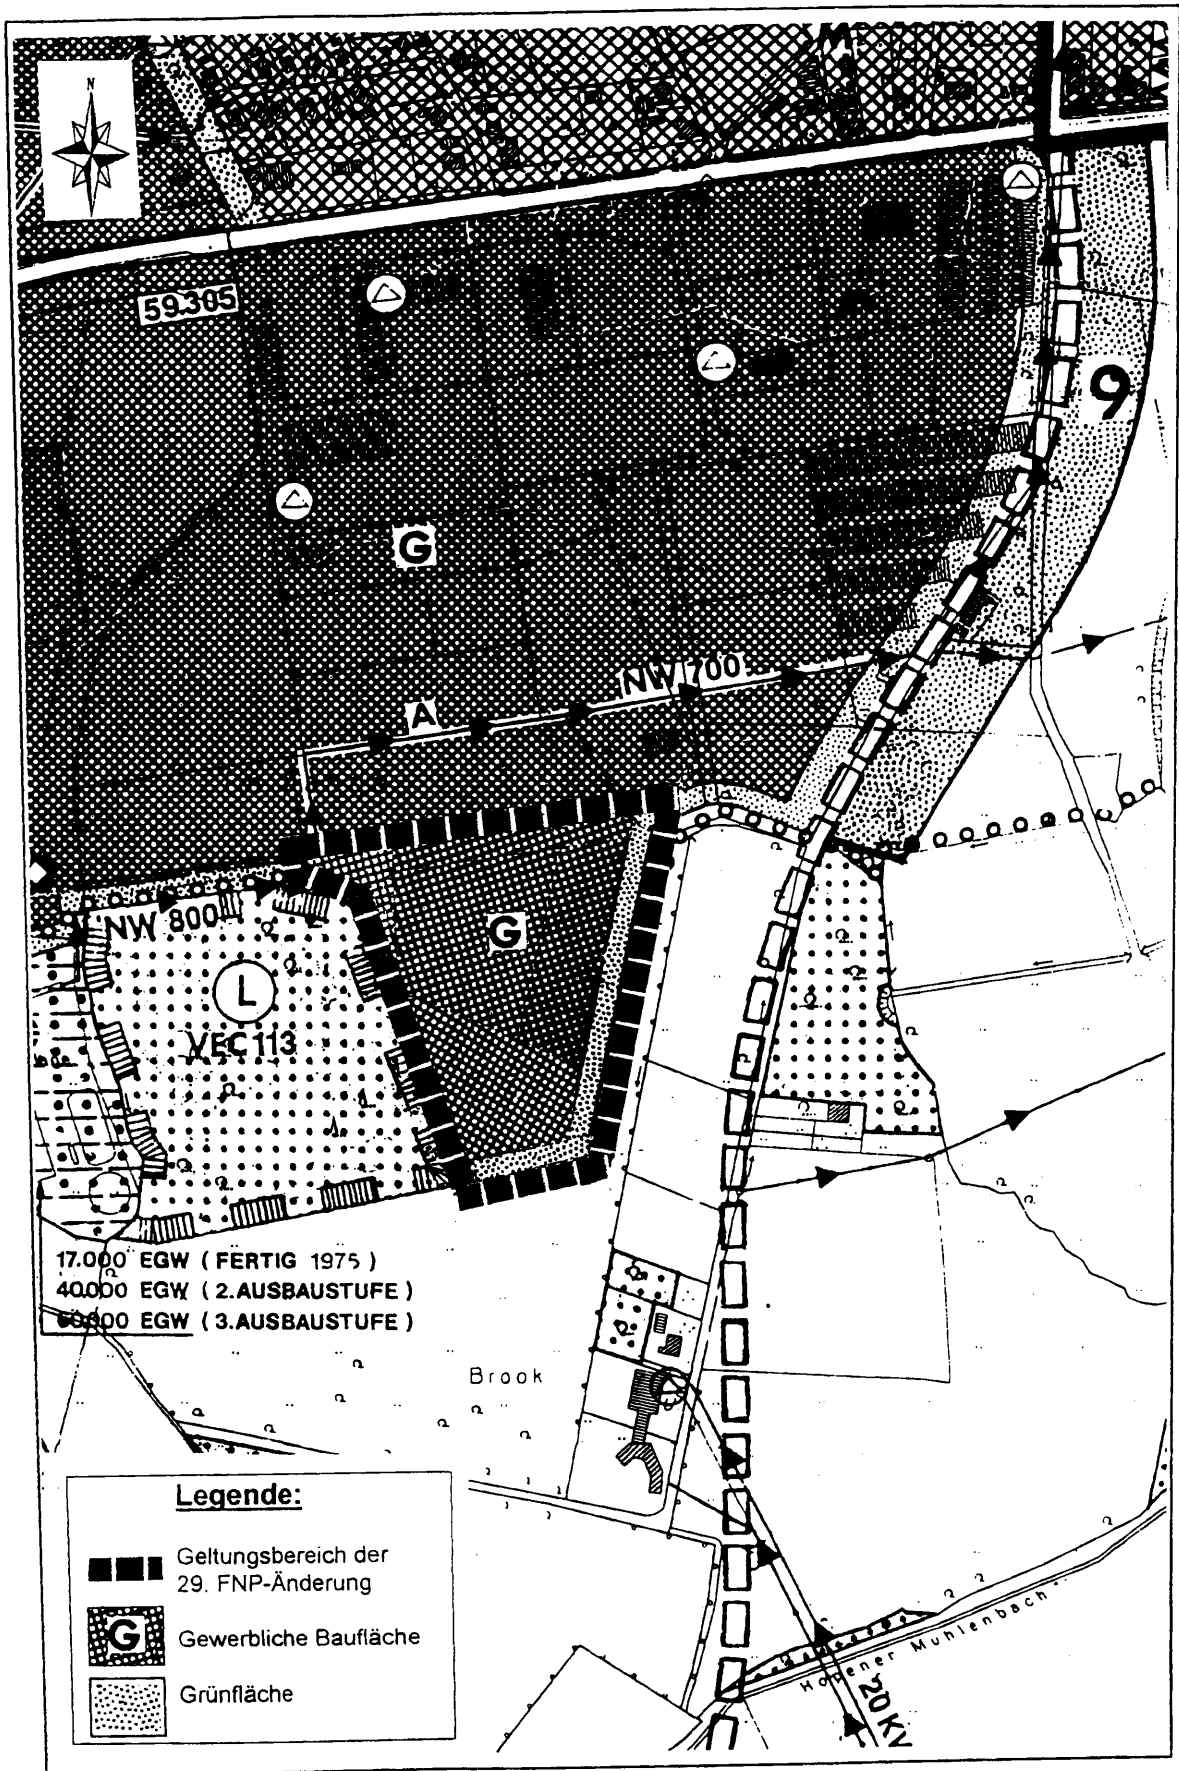

29. Änderung des Flächennutzungsplanes '80 der Stadt Lohne

Maßstab 1 : 5000