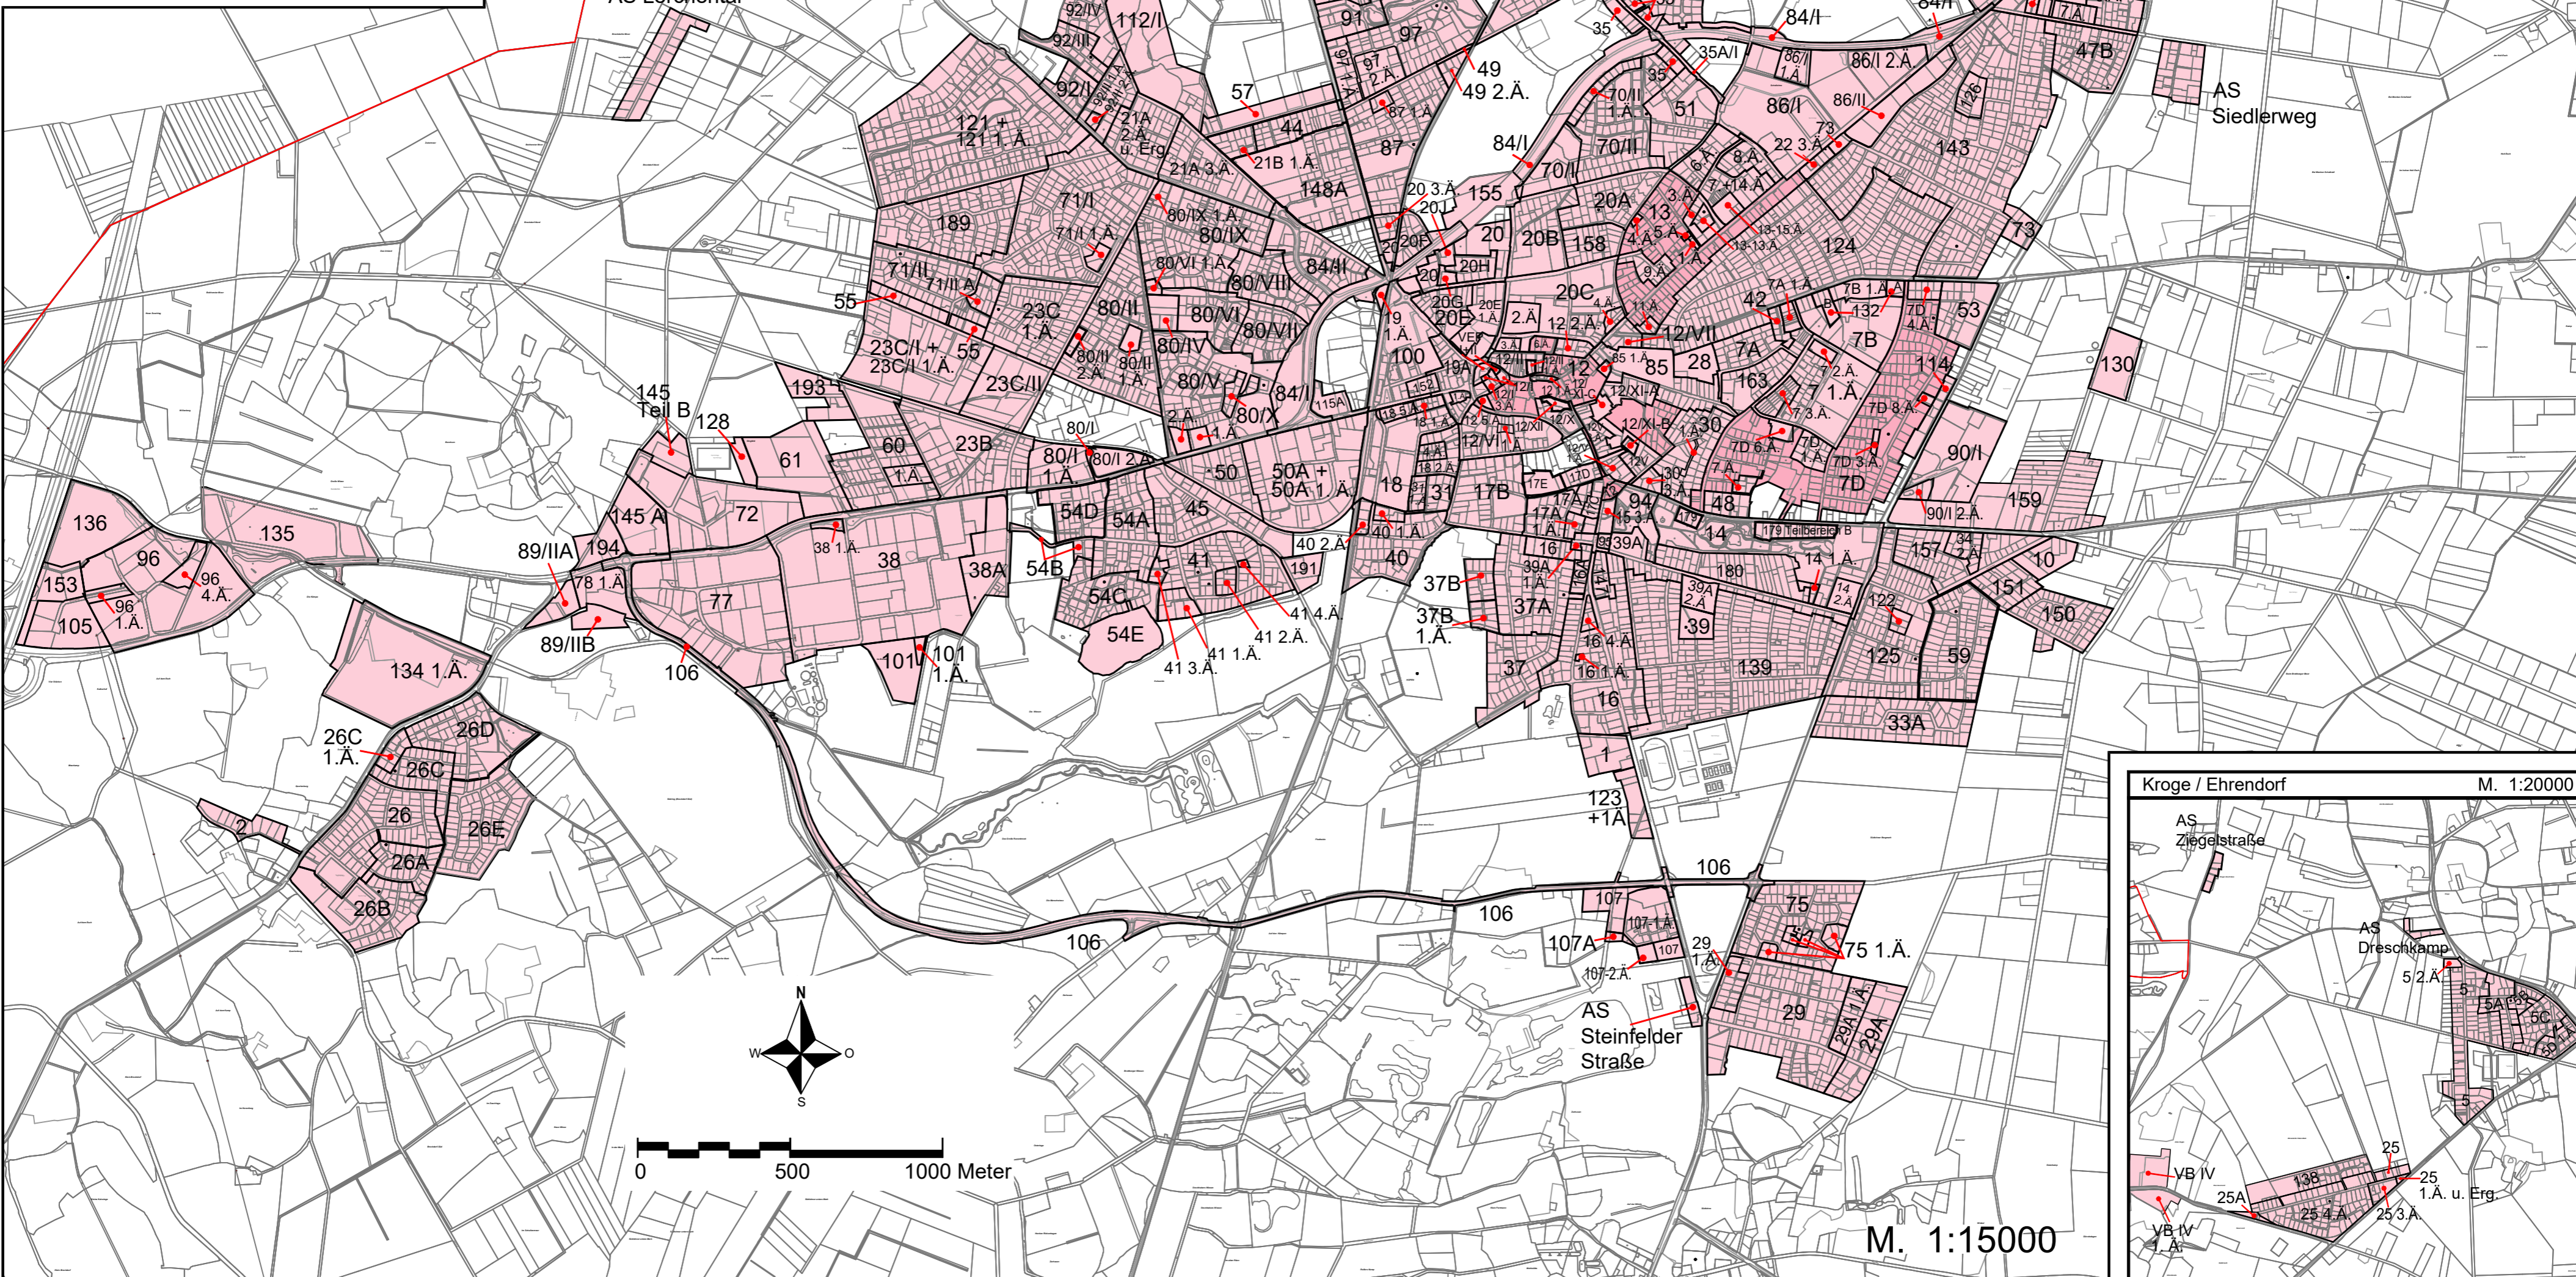

Übersicht der rechtskräftigen Bebauungspläne der Stadt Lohne

M. 1:15000